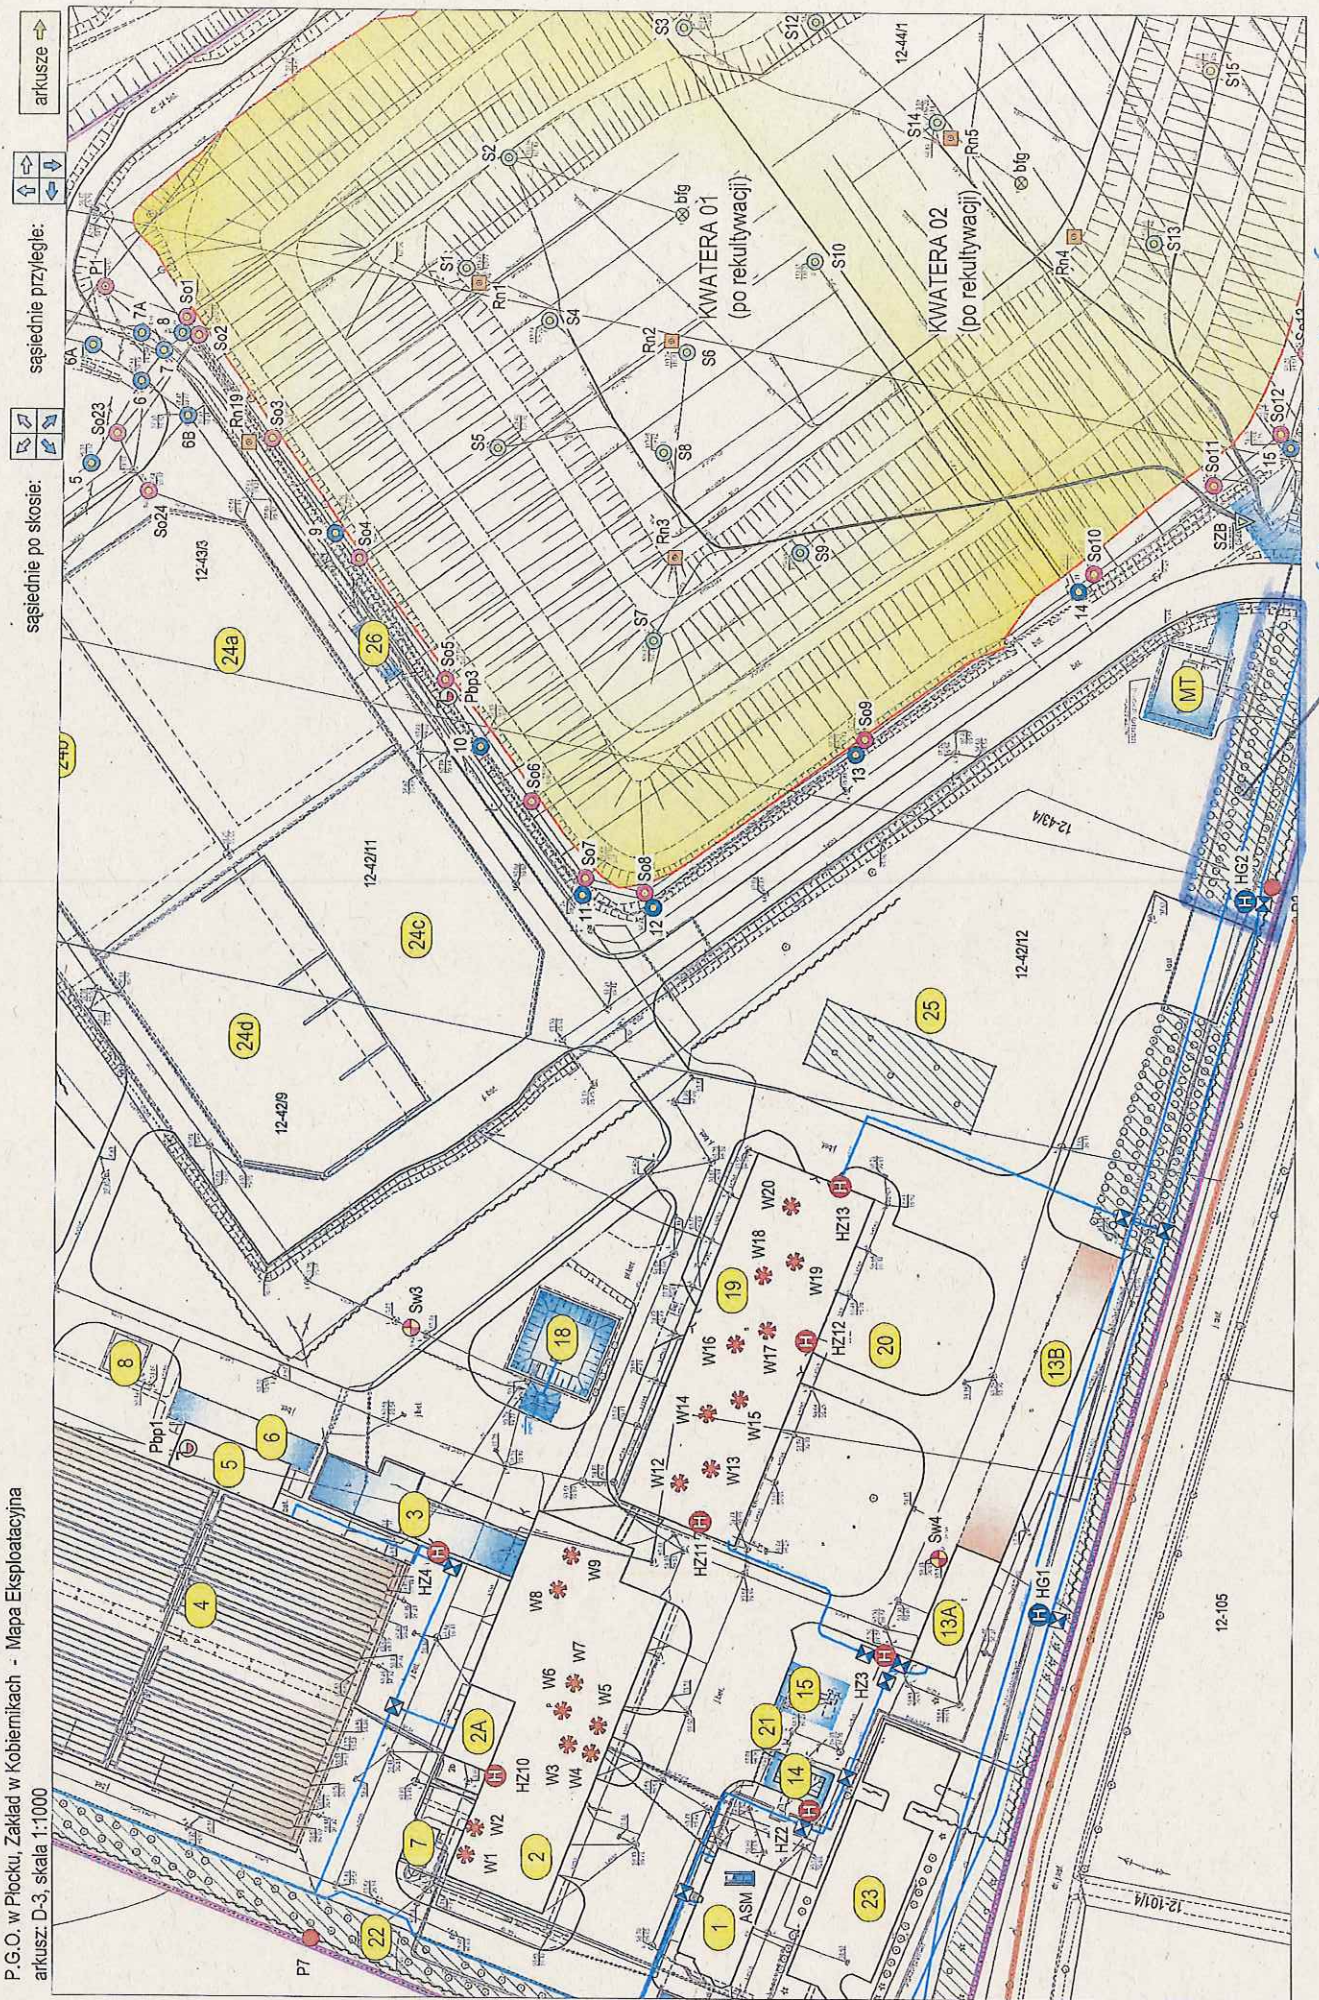

P.G.O. w Plocku, Zakład w Kobiernikach - Mapa Eksploatacyjna  
arkusz: D-3, skala 1:1000

przewidywana lokalizacja  
sieci edukacyjnej